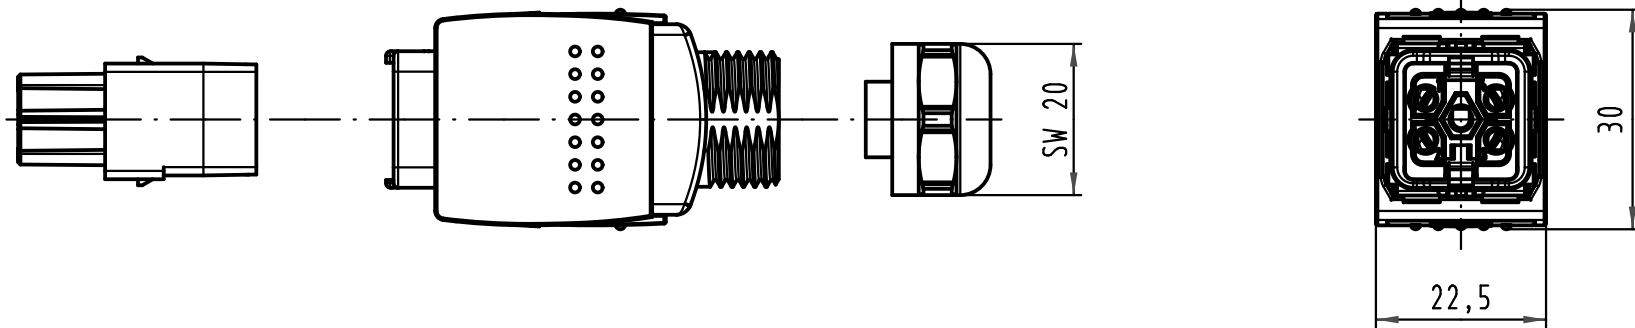

1 2 3 4 5 6

A

B

C

D

Gesamtlänge montiert ca. 71,5 /
complete length assembled acc. to 71,5

All Dimensions in mm Original Size DIN A 4		Techn. Character.			Nicht tolerierte Maßel Free size tolerances	
			Dat.	Name	Maßstab/Scale 1:1	Han PushPull Power 4/0 Kabelseite, Metall, crimp cable side, metal, crimp
		Detail.	28.02.07	Ho		
		Insp.		SDT		
		Stand.				
35946	11.12.09	hsv	HARTING Electronics GmbH & Co. KG			TB 09 35 231 0401
412742			D-32339 ESPELKAMP			
Mod.	Dat.	Name				Blatt/ page
			Sub.			