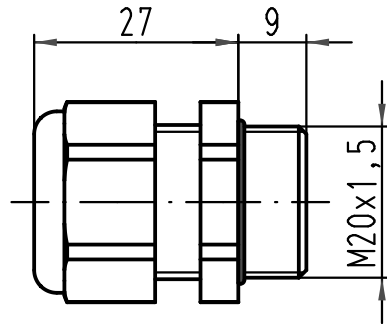

1 2 3 4 5 6

A

B

C

D

All Dimensions in mm Original Size DIN A 4			Techn. Character.			Nicht tolerierte Maße/ Free size tolerances		
				Dat.	Name	Maßstab/ Scale 1:1	Kabelverschraubung Kunststoff M20x1.5 cable gland plastic	
			Detail.	23.03.10	Spr			
			Insp.		Be			
			Stand.					
B	15.05.10	VF	HARTING Electric GmbH & Co. KG				TB 19 00 000 5182	
A			D-32339 Espelkamp					
Mod.	Dat.	Name					Sub. TB 19 00 000 5182 v. 21.02.10	
							Blatt/ page	