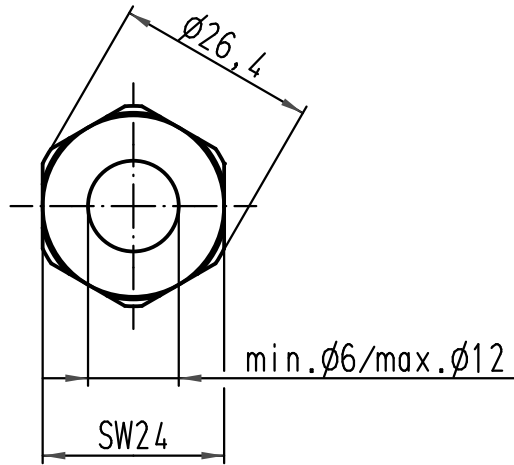

1 2 3 4 5 6

A

B

C

D

All Dimensions in mm Original Size DIN A 4			Techn. Character.			Nicht tolerierte Maße/ Free size tolerances		
				Dat.	Name	Maßstab/ Scale 1:1	Kabelverschraubung Kunststoff M20x1.5 cable gland plastic	
			Detail.	23.03.10	Spr			
			Insp.		Be			
			Stand.					
B	15.05.10	VF	HARTING Electric GmbH & Co. KG				TB 19 00 000 5182	
A			D-32339 Espelkamp					
Mod.	Dat.	Name					Sub. TB 19 00 000 5182 v. 21.02.10	
							Blatt/ page	