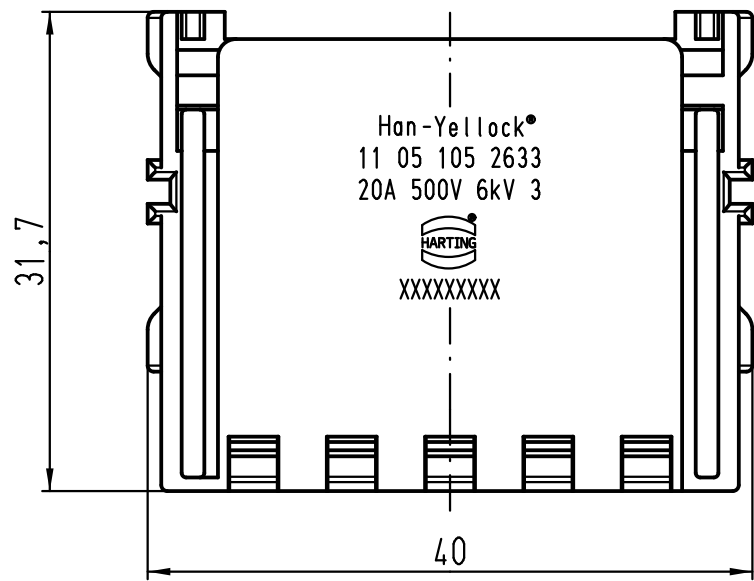

1 2 3 4 5 6

A

B

C

D

	All Dimensions in mm Original Size DIN A 4			Techn. Character.		Nicht tolerierte Maße! Free size tolerances	
				Dat.	Name	Maßstab/Scale 2:1	Han-Yellock-M-QL 20A Stiftträger / male insert
			Detail.	31.01.12	Ho		
			Insp.		drie		
			Stand.				
A			HARTING Electric GmbH & Co. KG D-32339 Espelkamp				TB 11 05 105 2633
Mod.	Dat.	Name			Sub.		