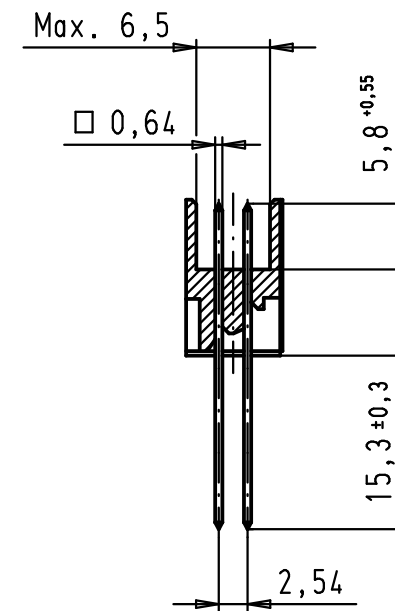

Alle Rechte vorbehalten/ All rights reserved

09 18 506 7927	3
09 18 506 6927	2
09 18 506 5927	0,76 μ m Au
Part number	Performance level

				Det.	Name	 All Dim. in mm Orig. Size DIN A 3	SEK 18 Male Connector Standard 06 poles Straight wrap posts without locking levers	Maßstab/ Scale 1,5:1
			Detail.	19/09/02	CV			
			Insp.					
			Stand.					
34883	12/02/08	SH	HARTING EURL F-95972 Paris				TB 09 18 506 X927	Blatt/ 1 / 1
31092	19/09/02	CV	Mod.	Det.	Name			