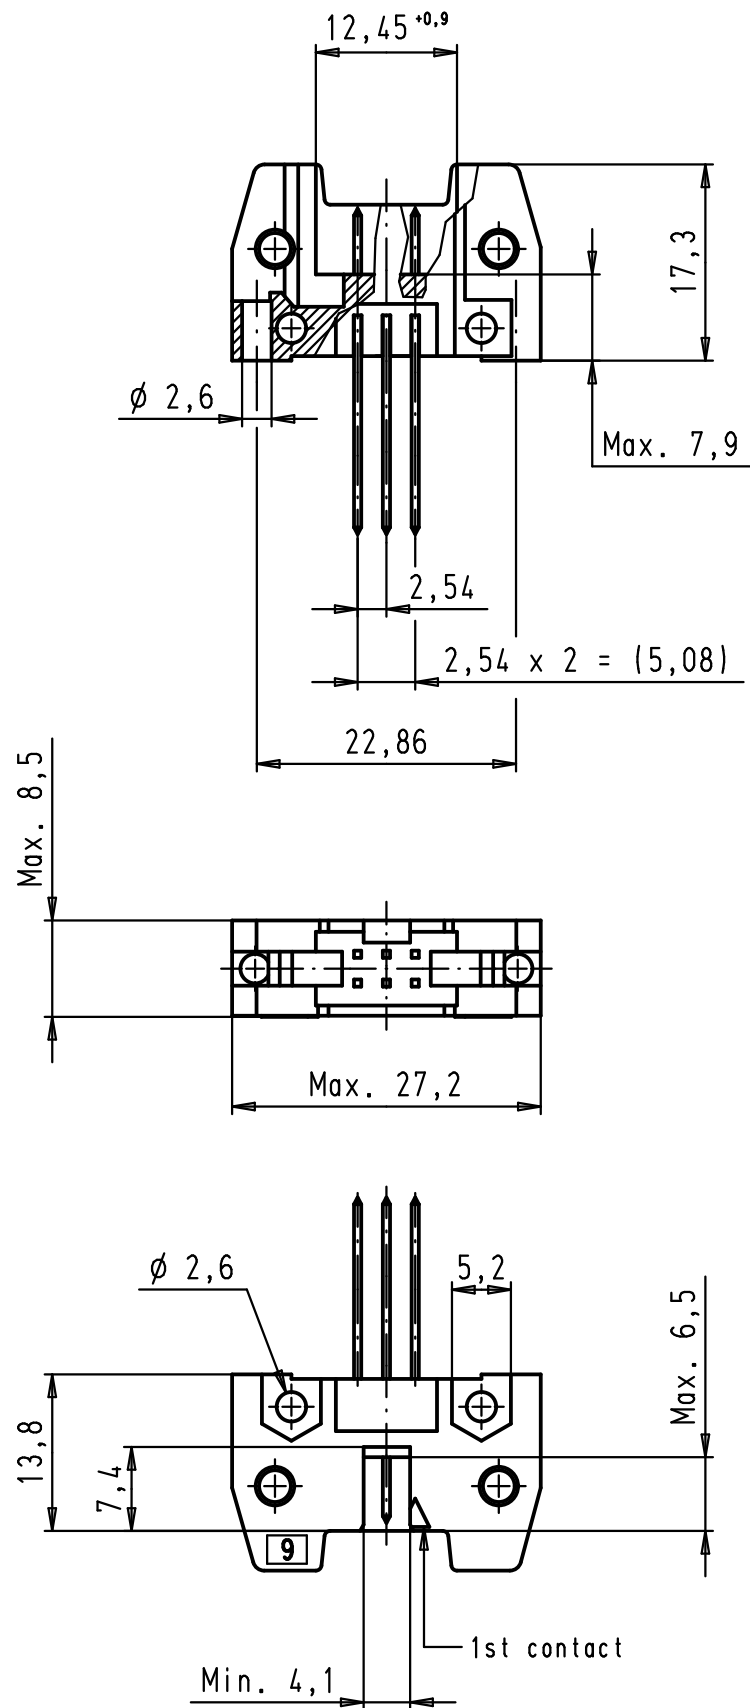

Alle Rechte vorbehalten/ All rights reserved

09 18 506 7927	3
09 18 506 6927	2
09 18 506 5927	0,76 μ m Au
Part number	Performance level

				Det.	Name	 All Dim. in mm Orig. Size DIN A 3	SEK 18 Male Connector Standard 06 poles Straight wrap posts without locking levers	Maßstab/ Scale 1,5:1
			Detail.	19/09/02	CV			
			Insp.					
			Stand.					
34883	12/02/08	SH	HARTING EURL F-95972 Paris				TB 09 18 506 X927	Blatt/ 1 / 1
31092	19/09/02	CV	Mod.	Det.	Name			