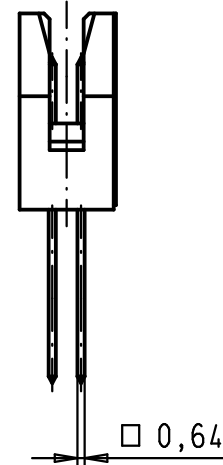

Alle Rechte vorbehalten/ All rights reserved

09 18 506 7927	3
09 18 506 6927	2
09 18 506 5927	0,76 μ m Au
Part number	Performance level

				Det.	Name	 All Dim. in mm Orig. Size DIN A 3	SEK 18 Male Connector Standard 06 poles Straight wrap posts without locking levers	Maßstab/ Scale 1,5:1
			Detail.	19/09/02	CV			
			Insp.					
			Stand.					
34883	12/02/08	SH	HARTING EURL F-95972 Paris				TB 09 18 506 X927	Blatt/ 1 / 1
31092	19/09/02	CV	Mod.	Det.	Name			