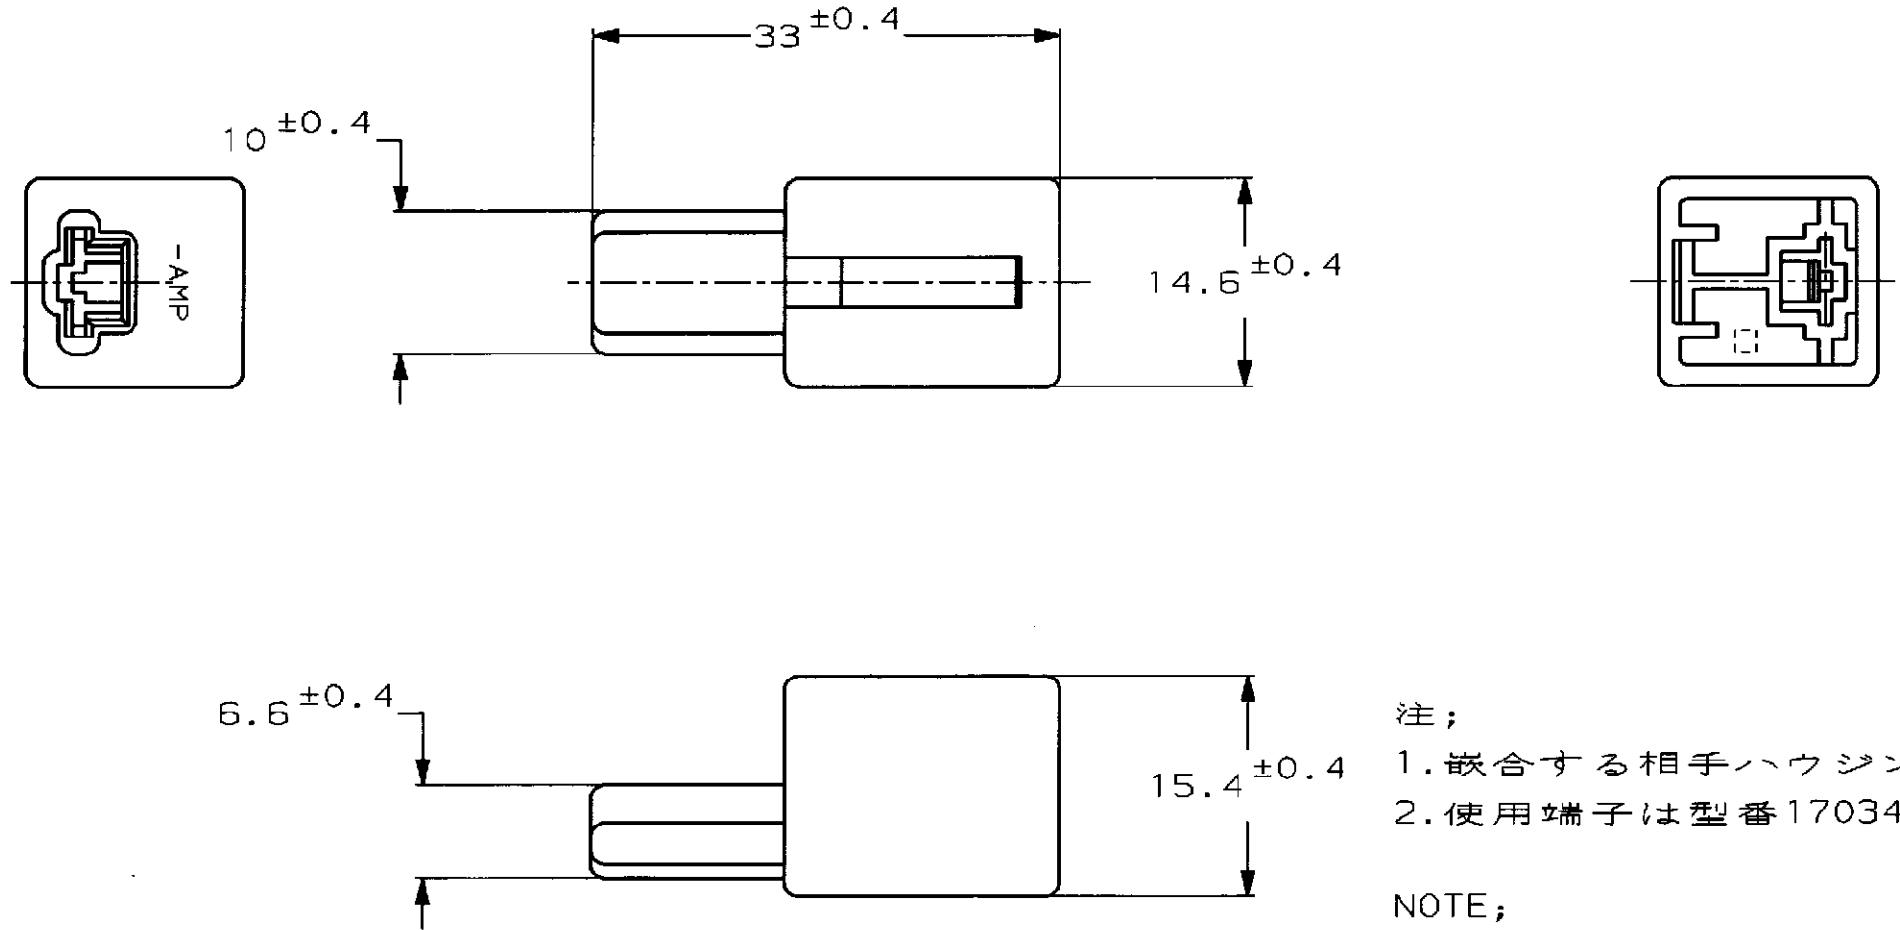

NUMBER C-172215

METRIC

PRINT DIST
単位: 寸法 DIMENSIONS IN MM. DO NOT SCALE PRINT

注;
1. 嵌合する相手ハウジングは型番172216
2. 使用端子は型番170340, 170341, 170349

NOTE;
1. THE MATING PLUG HOUSING; P/N 172216
2. APPLIED CONTACT; P/N 170340, 170341, 170349

黄 (YELLOW)	172215-5
青 (BLUE)	172215-3
茶 (BROWN)	172215-2
自然色 (NATURAL)	172215-1
色 (COLOR)	型番 (P/N)

Copyright ©1979年 日本エー・エム・ピー株式会社		Copyright ©1979 AMP (Japan), LTD. ALL RIGHTS RESERVED.		AMP		日本エー・エム・ピー株式会社 Tokyo, Japan	
材料 (MATERIAL) 66 ナイロン (66 NYLON)		仕上 (FINISH) 色: 表参照 (COLOR: SEE TABLE)		名称 (NAME) "250" シリーズ ファストン インターロック コネクタ 1極 キャップ ハウジング "250" SERIES FASTON INTER LOCK CONNECTOR 1POS CAP HOUSING			
C REVISED FJ00-0801-98 AY RB 3/14/93		B REDROWN W/CHANGE FJ00-0863-93 TS KY 10/14/93		一般公差 (GENERAL TOLERANCE) 10以下: ±0.2 10を超え 30以下: ±0.25 30を超え 100以下: ±0.3 角 度: ±3°		LOC 番号 (No.) B J C-172215	
LTR 変更 (REVISION RECORD)		DR J. Shinohara		CHK. K. Yamaoka		尺度 (SCALE) 2-1	
DR		CHK		DATE 10/14/93		REV. C	
				APP. O. Tamita		SHEET 1 OF 1	