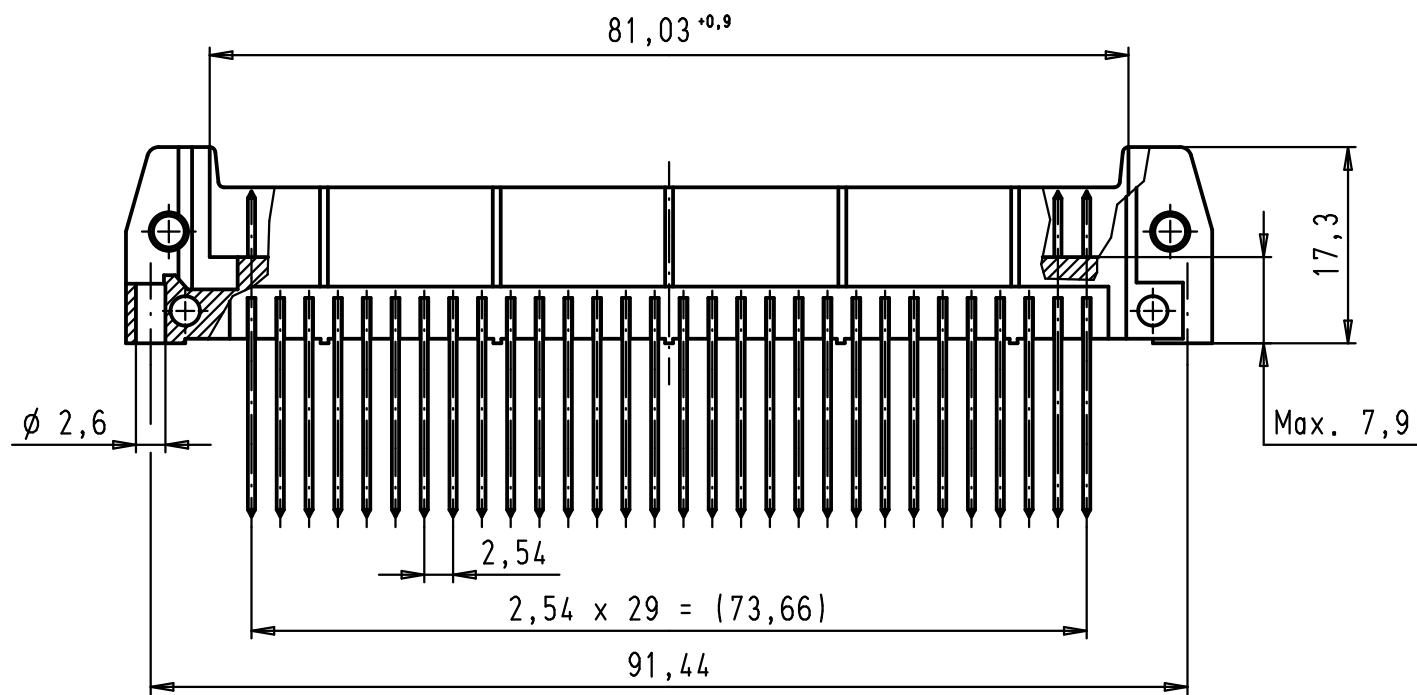

Alle Rechte vorbehalten/ All rights reserved

09 18 560 7927	3
09 18 560 6927	2
09 18 560 5927	0,76 μm Au
Part number	Performance level

				Det.	Name	 All Dim. in mm Orig. Size DIN A 3	SEK 18 Male Connector Standard 60 poles Straight wrap posts without locking levers	Maßstab/ Scale 1,5:1	
				Detail.	19/09/02				CV
				Insp.					
				Stand.					
34883	12/02/08	SH	HARTING EURL		 F-95972 Paris	TB 09 18 560 X927	Blatt/ Page 1 / 1		
31092	19/09/02	CV	Mod.	Det.				Name	
						Sub.			