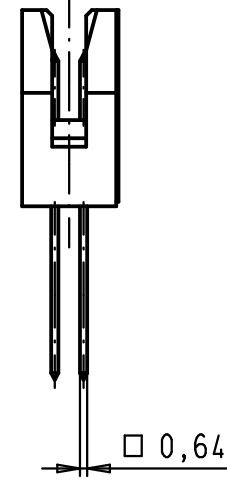

Alle Rechte vorbehalten/ All rights reserved

09 18 560 7927	3
09 18 560 6927	2
09 18 560 5927	0,76 μm Au
Part number	Performance level

				Det.	Name	 All Dim. in mm Orig. Size DIN A 3	SEK 18 Male Connector Standard 60 poles Straight wrap posts without locking levers	Maßstab/ Scale 1,5:1	
				Detail.	19/09/02				CV
				Insp.					
				Stand.					
34883	12/02/08	SH	HARTING EURL		 F-95972 Paris	TB 09 18 560 X927	Blatt/ Page 1 / 1		
31092	19/09/02	CV	Mod.	Det.				Name	
						Sub.			