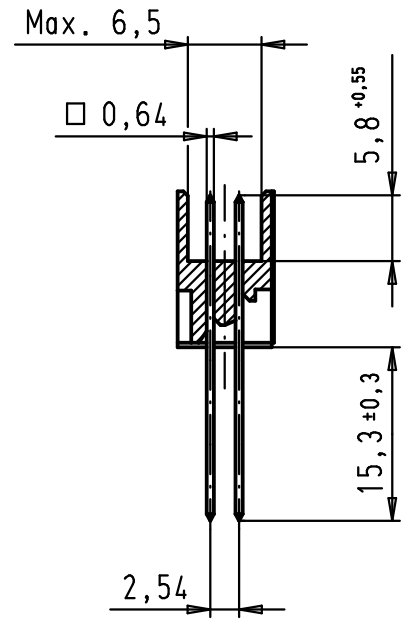

Alle Rechte vorbehalten/ All rights reserved

09 18 560 7927	3
09 18 560 6927	2
09 18 560 5927	0,76 μm Au
Part number	Performance level

				Det.	Name	 All Dim. in mm Orig. Size DIN A 3	SEK 18 Male Connector Standard 60 poles Straight wrap posts without locking levers	Maßstab/ Scale 1,5:1	
				Detail.	19/09/02				CV
				Insp.					
				Stand.					
34883	12/02/08	SH	HARTING EURL		 F-95972 Paris	TB 09 18 560 X927	Blatt/ Page 1 / 1		
31092	19/09/02	CV	Mod.	Det.				Name	
						Sub.			