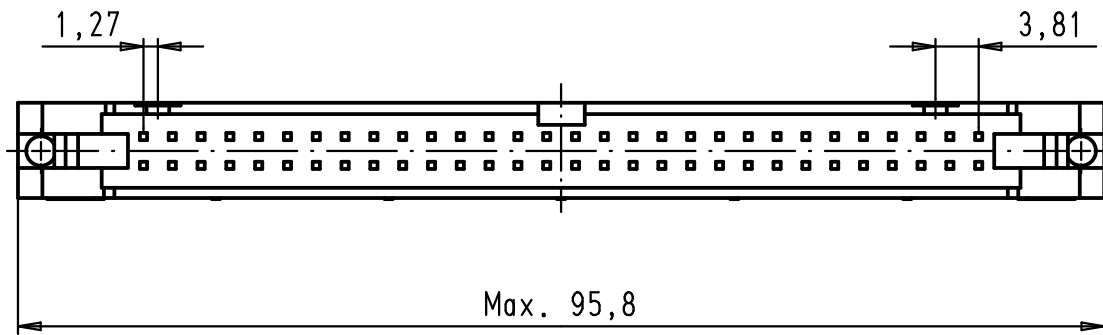

Alle Rechte vorbehalten/ All rights reserved

09 18 560 7927	3
09 18 560 6927	2
09 18 560 5927	0,76 μm Au
Part number	Performance level

				Det.	Name	 All Dim. in mm Orig. Size DIN A 3	SEK 18 Male Connector Standard 60 poles Straight wrap posts without locking levers	Maßstab/ Scale 1,5:1	
				Detail.	19/09/02				CV
				Insp.					
				Stand.					
34883	12/02/08	SH	HARTING EURL		 F-95972 Paris	TB 09 18 560 X927	Blatt/ Page 1 / 1		
31092	19/09/02	CV	Mod.	Det.				Name	
						Sub.			