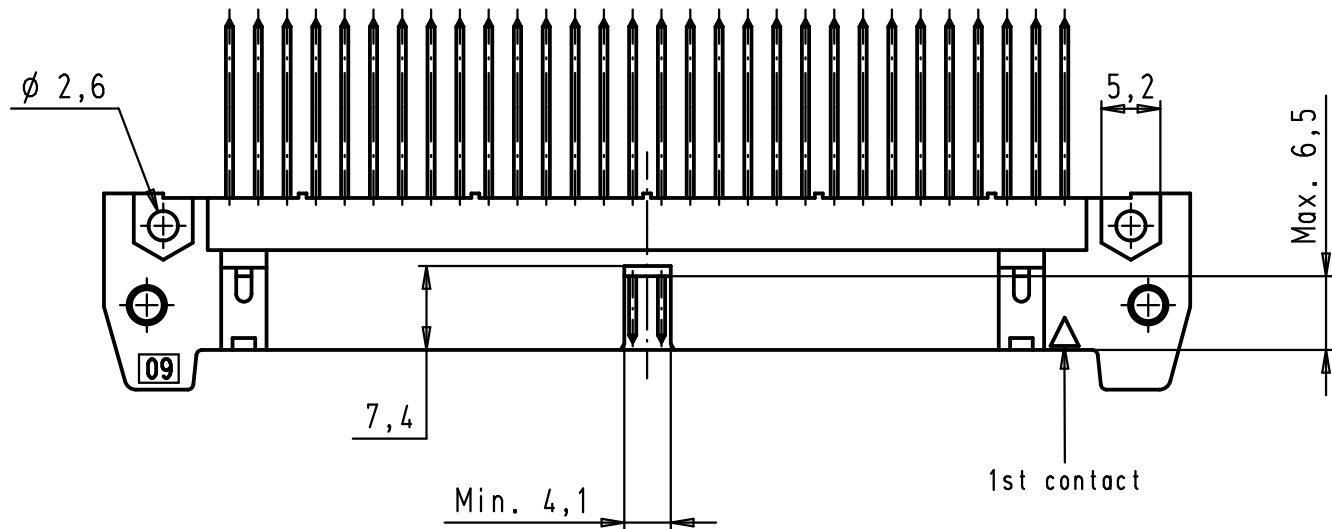

Alle Rechte vorbehalten/ All rights reserved

09 18 560 7927	3
09 18 560 6927	2
09 18 560 5927	0,76 μm Au
Part number	Performance level

				Det.	Name	 All Dim. in mm Orig. Size DIN A 3	SEK 18 Male Connector Standard 60 poles Straight wrap posts without locking levers	Maßstab/ Scale 1,5:1	
				Detail.	19/09/02				CV
				Insp.					
				Stand.					
34883	12/02/08	SH	HARTING EURL		 F-95972 Paris	TB 09 18 560 X927	Blatt/ Page 1 / 1		
31092	19/09/02	CV	Mod.	Det.				Name	
						Sub.			