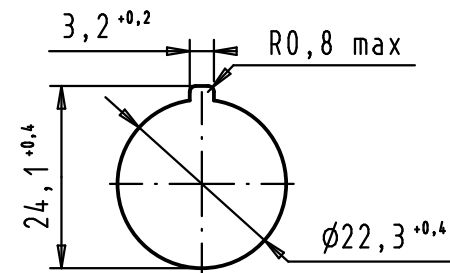

1 2 3 4 5 6

A

B

C

D

PANEL CUT DIMENSIONS:

Length A	Part number
0,5m	09 45 452 1910
1,0m	09 45 452 1911
1,5m	09 45 452 1912
2,0m	09 45 452 1913
3,0m	09 45 452 1914
5,0m	09 45 452 1915

				Dot.	Name	 All Dim. in mm Orig. Size DIN A 4	har-port USB 2.0 B-B PFT cable	Maßstab/ Scale 1:1	
				Detail.	11/JUL/11				BH
				Insp.	11/JUL/11				JB
				Stand.					
EC03387				HARTING EURL F-95972 Paris			TB 09 45 452 191x	Blatt/ Page 1 / 1	
Mod.	Dot.	Name							Sub.