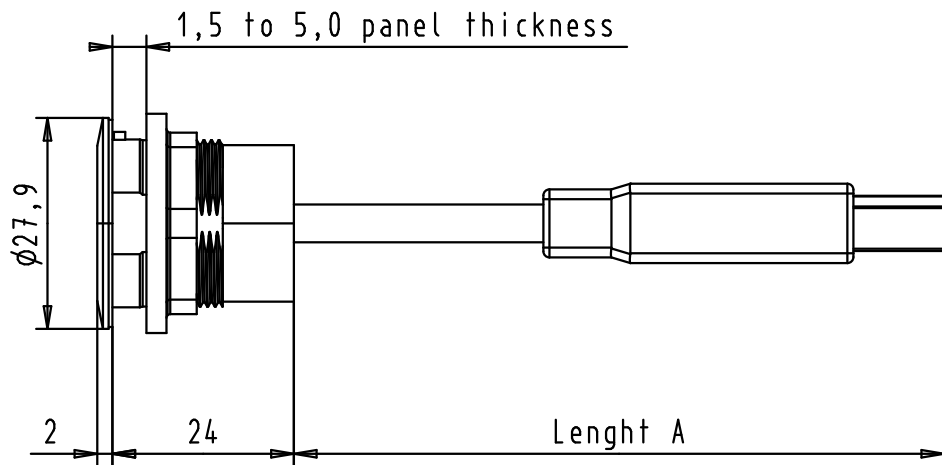

1 2 3 4 5 6

A

B

C

D

PANEL CUT DIMENSIONS:

Length A	Part number
0,5m	09 45 452 1910
1,0m	09 45 452 1911
1,5m	09 45 452 1912
2,0m	09 45 452 1913
3,0m	09 45 452 1914
5,0m	09 45 452 1915

				Dot.	Name	 All Dim. in mm Orig. Size DIN A 4	har-port USB 2.0 B-B PFT cable	Maßstab/ Scale 1:1	
				Detail.	11/JUL/11				BH
				Insp.	11/JUL/11				JB
				Stand.					
EC03387				HARTING EURL F-95972 Paris			TB 09 45 452 191x	Blatt/ Page 1 / 1	
Mod.	Dot.	Name							Sub.