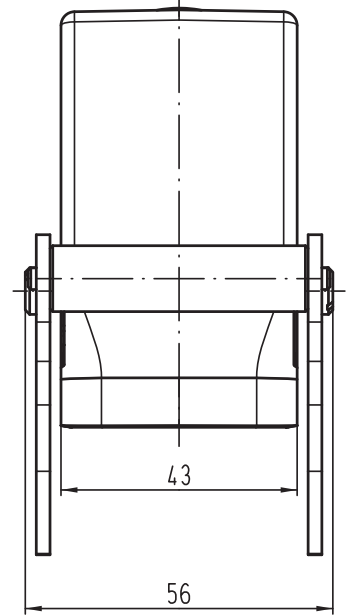

Alle Rechte vorbehalten/ All rights reserved

 All Dimensions in mm Original Size DIN A 4			Techn. Character.			Nicht tolerierte Maß/Free size tolerances			
Mod.	Dat.	Name	Defait.	Dat.	Name	Maßstab/Scale 1:1	Han 16M-gs-ZV-21 Tüllengehäuse <i>hoods side-entry</i>		
			Defait.	03.03.11	Rull				TB 09 37 016 0580 Sub. TB 09 37 016 0580 v. 08.09.03
			Insp.		Be				
			Stand.						
B	23.03.12	ML	HARTING Electric GmbH & Co. KG				Blatt/ page /		
A			D-32339 Espelkamp						