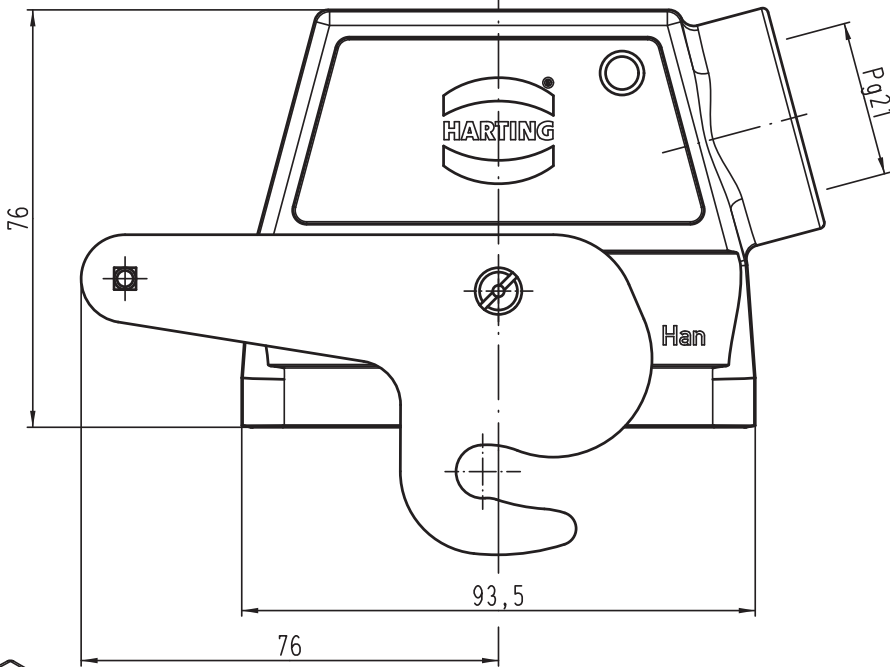

Alle Rechte vorbehalten/ All rights reserved

 All Dimensions in mm Original Size DIN A 4			Techn. Character.			Nicht tolerierte Maß/Free size tolerances			
Mod.	Dat.	Name	Defait.	Dat.	Name	Maßstab/Scale 1:1	Han 16M-gs-ZV-21 Tüllengehäuse <i>hoods side-entry</i>		
			Defait.	03.03.11	Rull				TB 09 37 016 0580 Sub. TB 09 37 016 0580 v. 08.09.03
			Insp.		Be				
			Stand.						
B	23.03.12	ML	HARTING Electric GmbH & Co. KG				Blatt/ page /		
A			D-32339 Espelkamp						