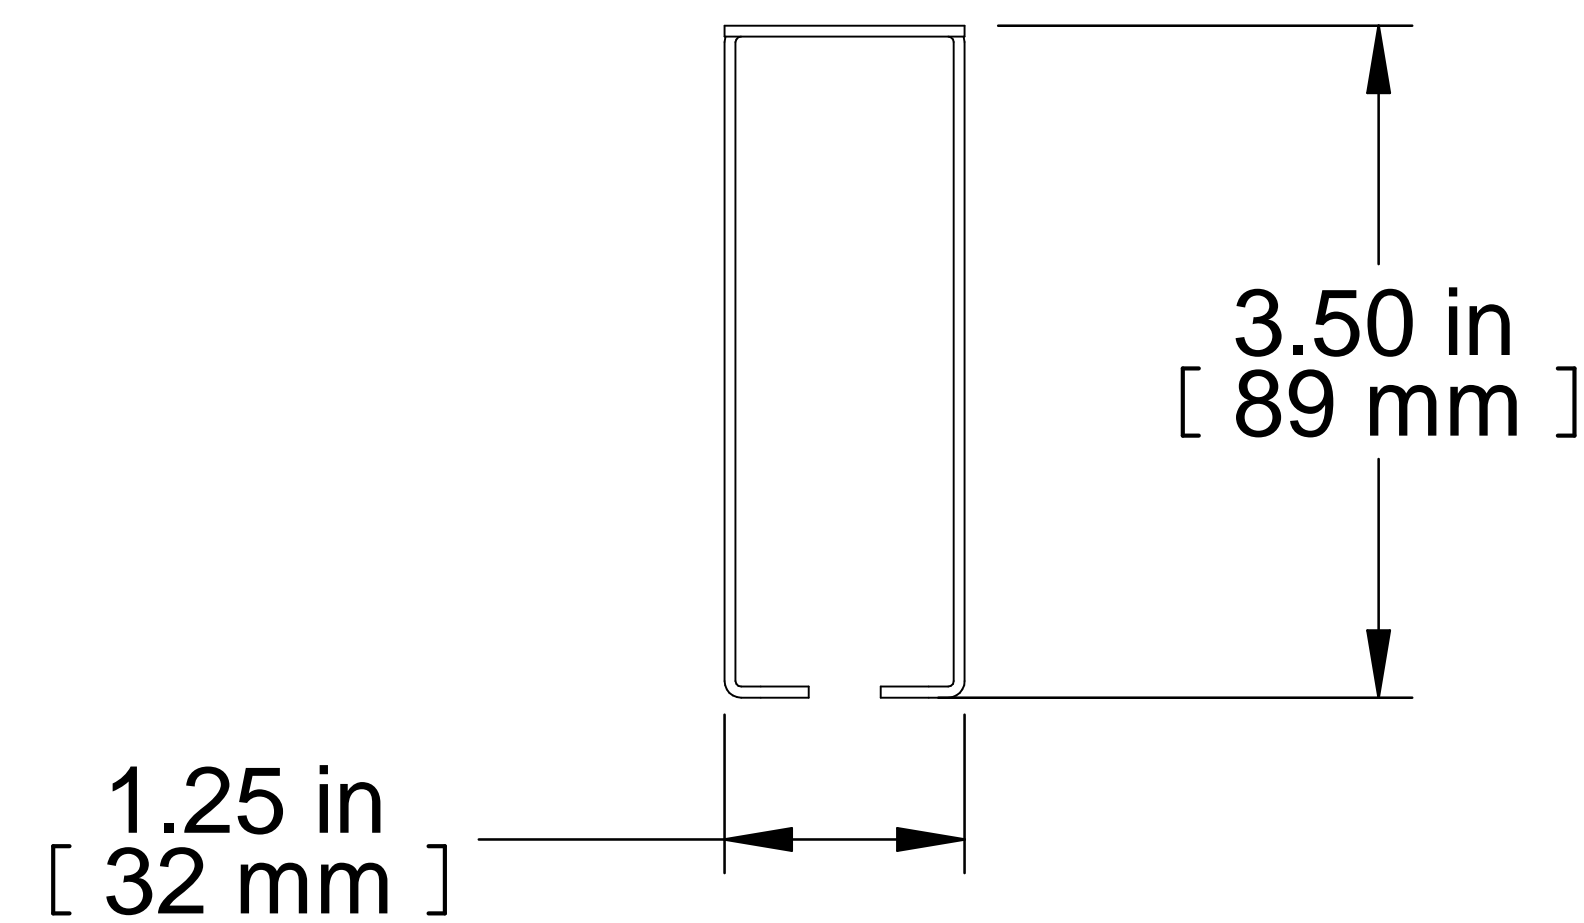

TOP VIEW

ISOMETRIC

FRONT VIEW

R.S. VIEW

PART NUMBERS	
CMRBK1	PAINTED BLACK TEXTURED

**NOTES**  
 Mounting Hardware Not Included  
 See Hammond Website for More Information

**Français**  
 Pour tous les détails sur nos produits,  
 svp veuillez consulter notre site [www.hammondmfg.com](http://www.hammondmfg.com)  
 Data subject to change without notice. Isometric drawing not to scale.  
 Les données sont sujettes à changement sans préavis.