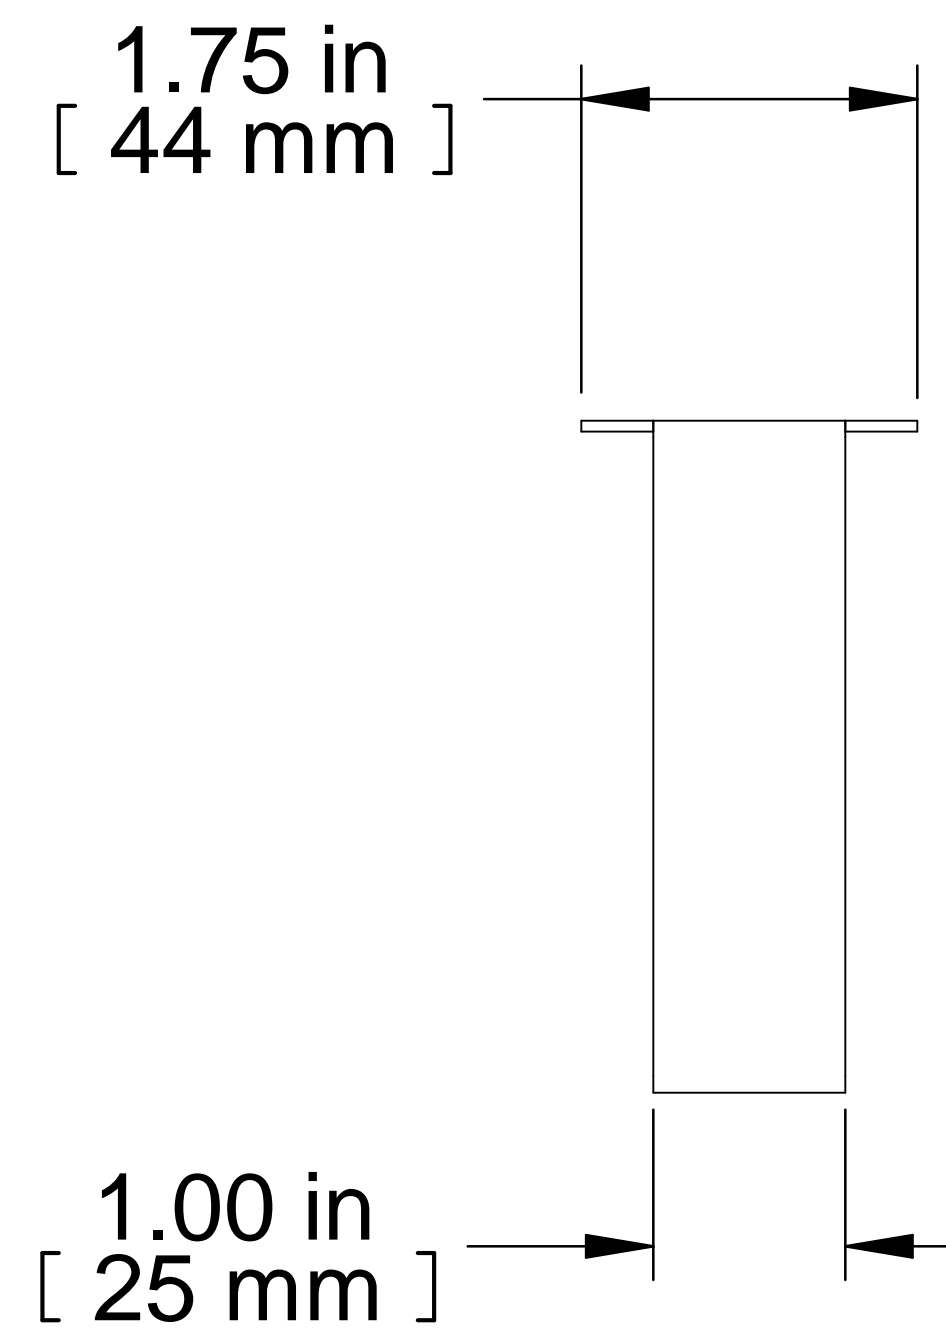

TOP VIEW

ISOMETRIC

FRONT VIEW

R.S. VIEW

PART NUMBERS	
CMRBK1	PAINTED BLACK TEXTURED

**NOTES**  
 Mounting Hardware Not Included  
 See Hammond Website for More Information

**Français**  
 Pour tous les détails sur nos produits,  
 svp veuillez consulter notre site [www.hammondmfg.com](http://www.hammondmfg.com)  
 Data subject to change without notice. Isometric drawing not to scale.  
 Les données sont sujettes à changement sans préavis.