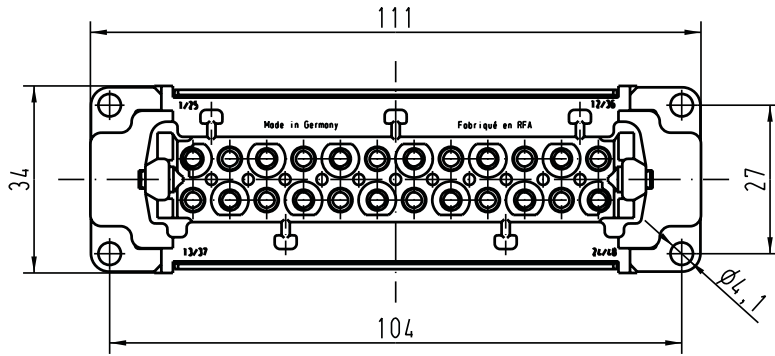

Alle Rechte vorbehalten/ All rights reserved

All Dimensions in mm Original Size DIN A 4			Techn. Character.			Nicht tolerierte Masse! Free size tolerances							
			Del.	Name	Massestab/Scale	Han 24E-F-c Buchseneinsatz / female insert							
			Detail.	23.08.01					Poe				
			Insp.						Well				
			Stand.			1:1	TB 09 33 024 2782						
30553	10.01.02	Poe	HARTING Electric GmbH & Co. KG								Blatt/ page		
29664			D-32339 Espelkamp										
Mod.	Dat.	Name				Sub.							