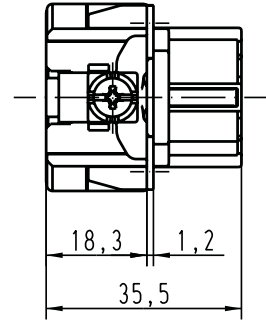

Alle Rechte vorbehalten/ All rights reserved

All Dimensions in mm Original Size DIN A 4			Techn. Character.			Nicht tolerierte Masse! Free size tolerances							
			Del.	Name	Massestab/Scale	Han 24E-F-c Buchseneinsatz / female insert							
			Detail.	23.08.01					Poe				
			Insp.						Well				
			Stand.			1:1	TB 09 33 024 2782						
30553	10.01.02	Poe	HARTING Electric GmbH & Co. KG								Blatt/ page		
29664			D-32339 Espelkamp										
Mod.	Dat.	Name				Sub.							