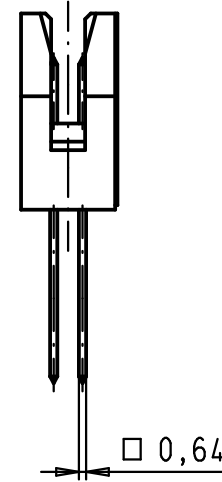

Alle Rechte vorbehalten. All rights reserved

09 18 516 7927	3
09 18 516 6927	2
09 18 516 5927	0,76 $\mu$ m Au
Part number	Performance level

				Det.	Name	 All Dim. in mm Orig. Size DIN A 3	SEK 18 Male Connector Standard 16 poles Straight wrap posts without locking levers	Moßstab/ Scale
			Detail.	19/09/02	CV			1,5:1
			Insp.					
				Stand.				
34883	12/02/08	SH	HARTING EURL			TB 09 18 516 X927	Blatt/Page 1 / 1	
31092	19/09/02	CV	F-95972 Paris					
Mod.	Det.	Name				Sub.		