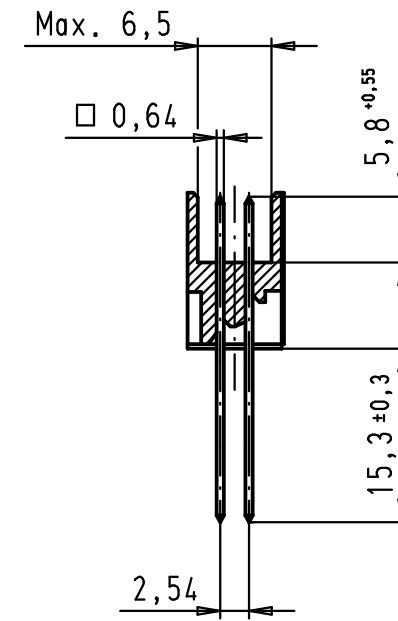

Alle Rechte vorbehalten. All rights reserved

09 18 516 7927	3
09 18 516 6927	2
09 18 516 5927	0,76 $\mu$ m Au
Part number	Performance level

				Det.	Name	 All Dim. in mm Orig. Size DIN A 3	SEK 18 Male Connector Standard 16 poles Straight wrap posts without locking levers	Moßstab/ Scale
			Detail.	19/09/02	CV			1,5:1
			Insp.					
				Stand.				
34883	12/02/08	SH	HARTING EURL			TB 09 18 516 X927	Blatt/Page 1 / 1	
31092	19/09/02	CV	F-95972 Paris					
Mod.	Det.	Name				Sub.		