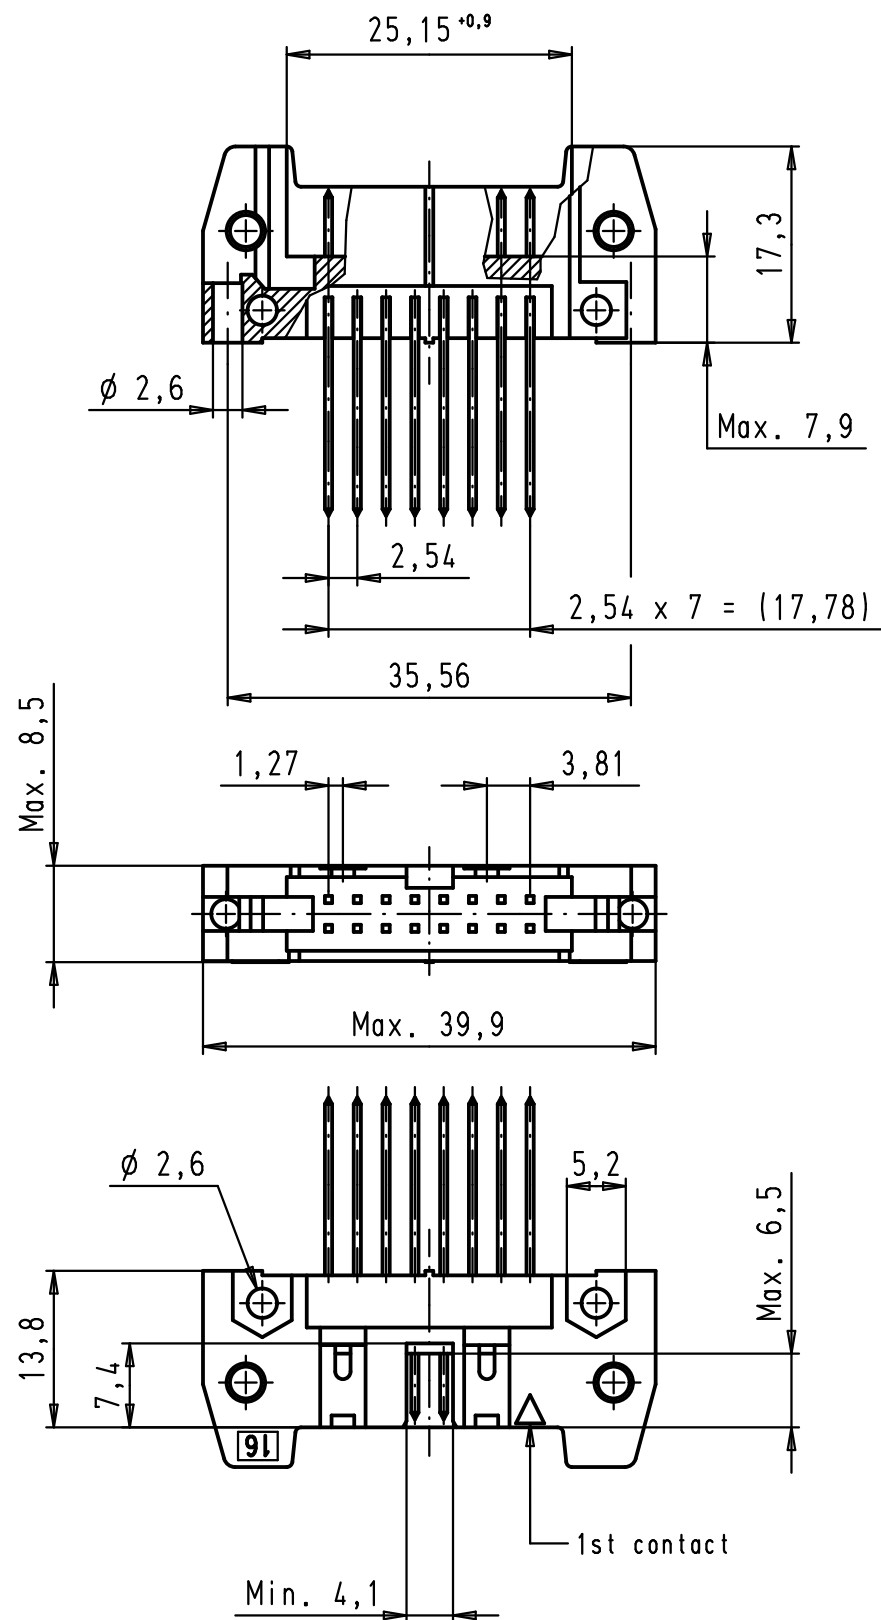

Alle Rechte vorbehalten. All rights reserved

09 18 516 7927	3
09 18 516 6927	2
09 18 516 5927	0,76 $\mu$ m Au
Part number	Performance level

				Det.	Name	 All Dim. in mm Orig. Size DIN A 3	SEK 18 Male Connector Standard 16 poles Straight wrap posts without locking levers	Moßstab/ Scale
			Detail.	19/09/02	CV			1,5:1
			Insp.					
				Stand.				
34883	12/02/08	SH	HARTING EURL			TB 09 18 516 X927	Blatt/Page 1 / 1	
31092	19/09/02	CV	F-95972 Paris					
Mod.	Det.	Name				Sub.		