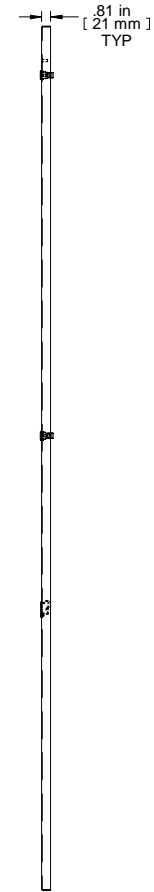

R.S. VIEW

Item Number	Title	Quantity
1	C4 - SOLID SIDE PANEL	1
2	BLACK PLASTIC HANDLE	1
3	SLOTTED 1/4 TURN LATCH	4

PART NUMBERS

C4SP7736SBK1 | PAINTED BLACK TEXTURED

NOTES

Side Panels Sold in Pairs

1/4 Turn Locks Available

Français

Pour tous les détails sur nos produits,

svp veuillez consulter notre site www.hammondmfg.com

Les données sont sujettes à changement sans préavis.

HAMMOND MANUFACTURING®

www.hammondmfg.com

PART NO. **C4SP7736S**